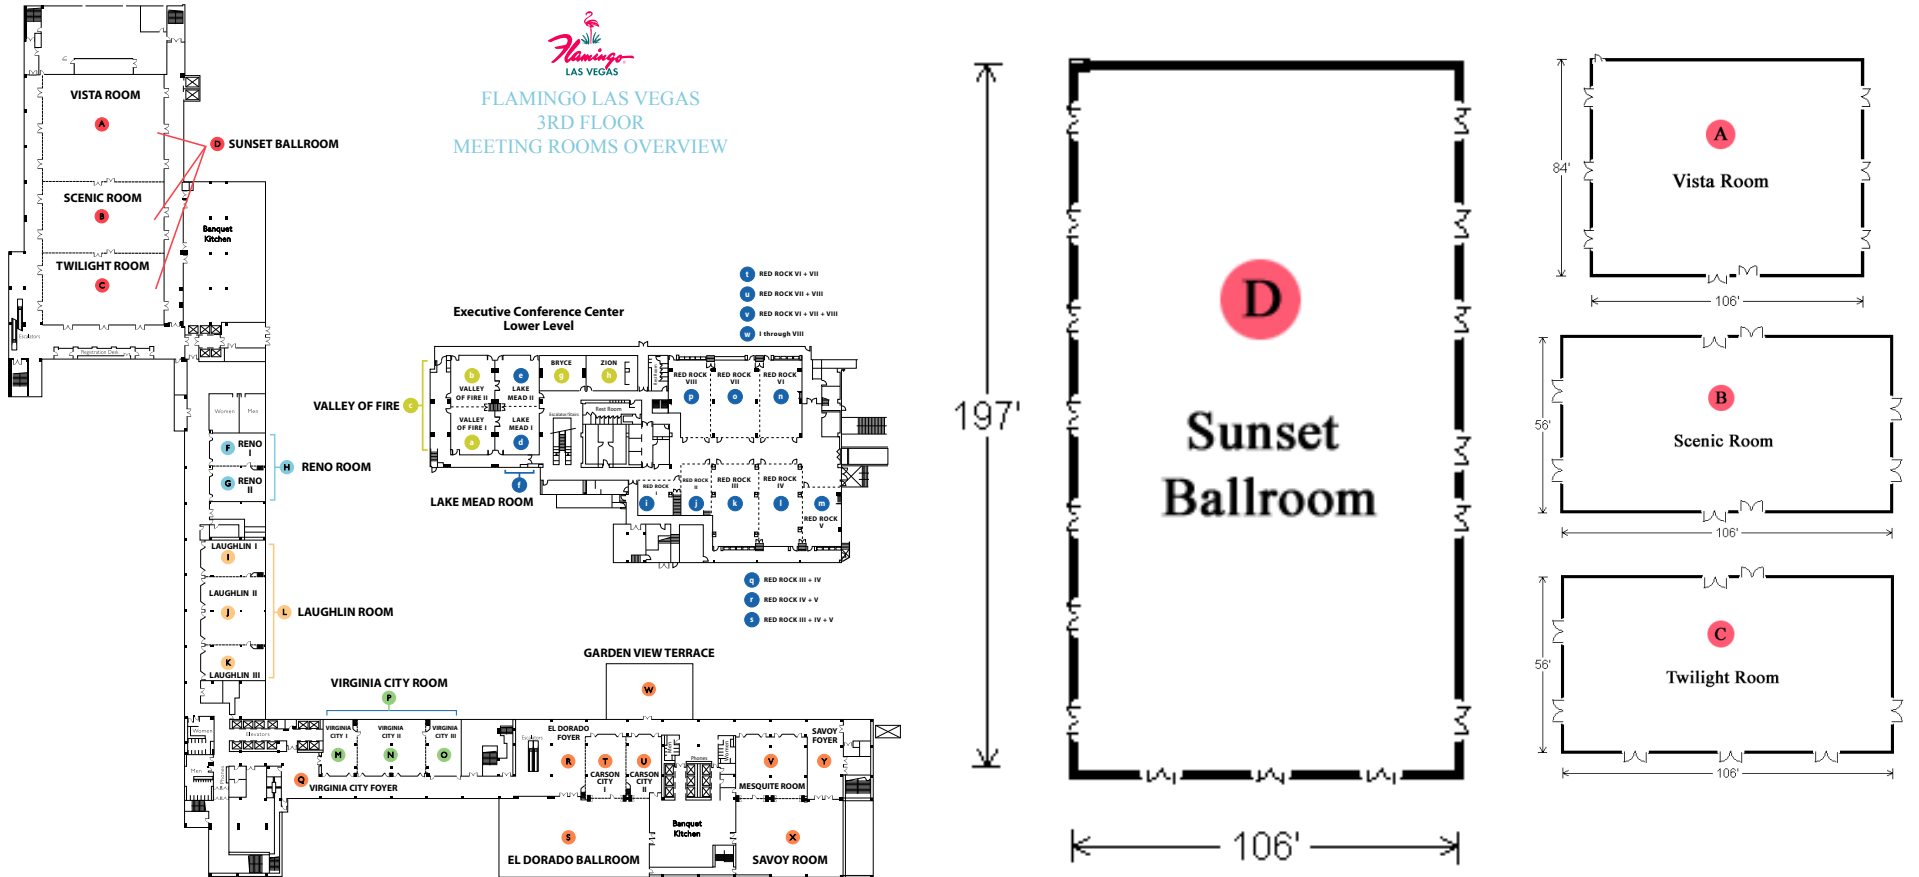

FLAMINGO LAS VEGAS SUNSET BALLROOM

Meeting Rooms	School Room	Theatre	Banquet	Stand Up	Length/Width	Square Footage
Vista Room	450	900	720	1000	84x106	8904
Scenic Room	350	600	450	700	56x106	5936
Twilight Room	350	600	450	700	56x106	5936
Sunset Ballroom	1150	2400	1620	2400	197x106	20882